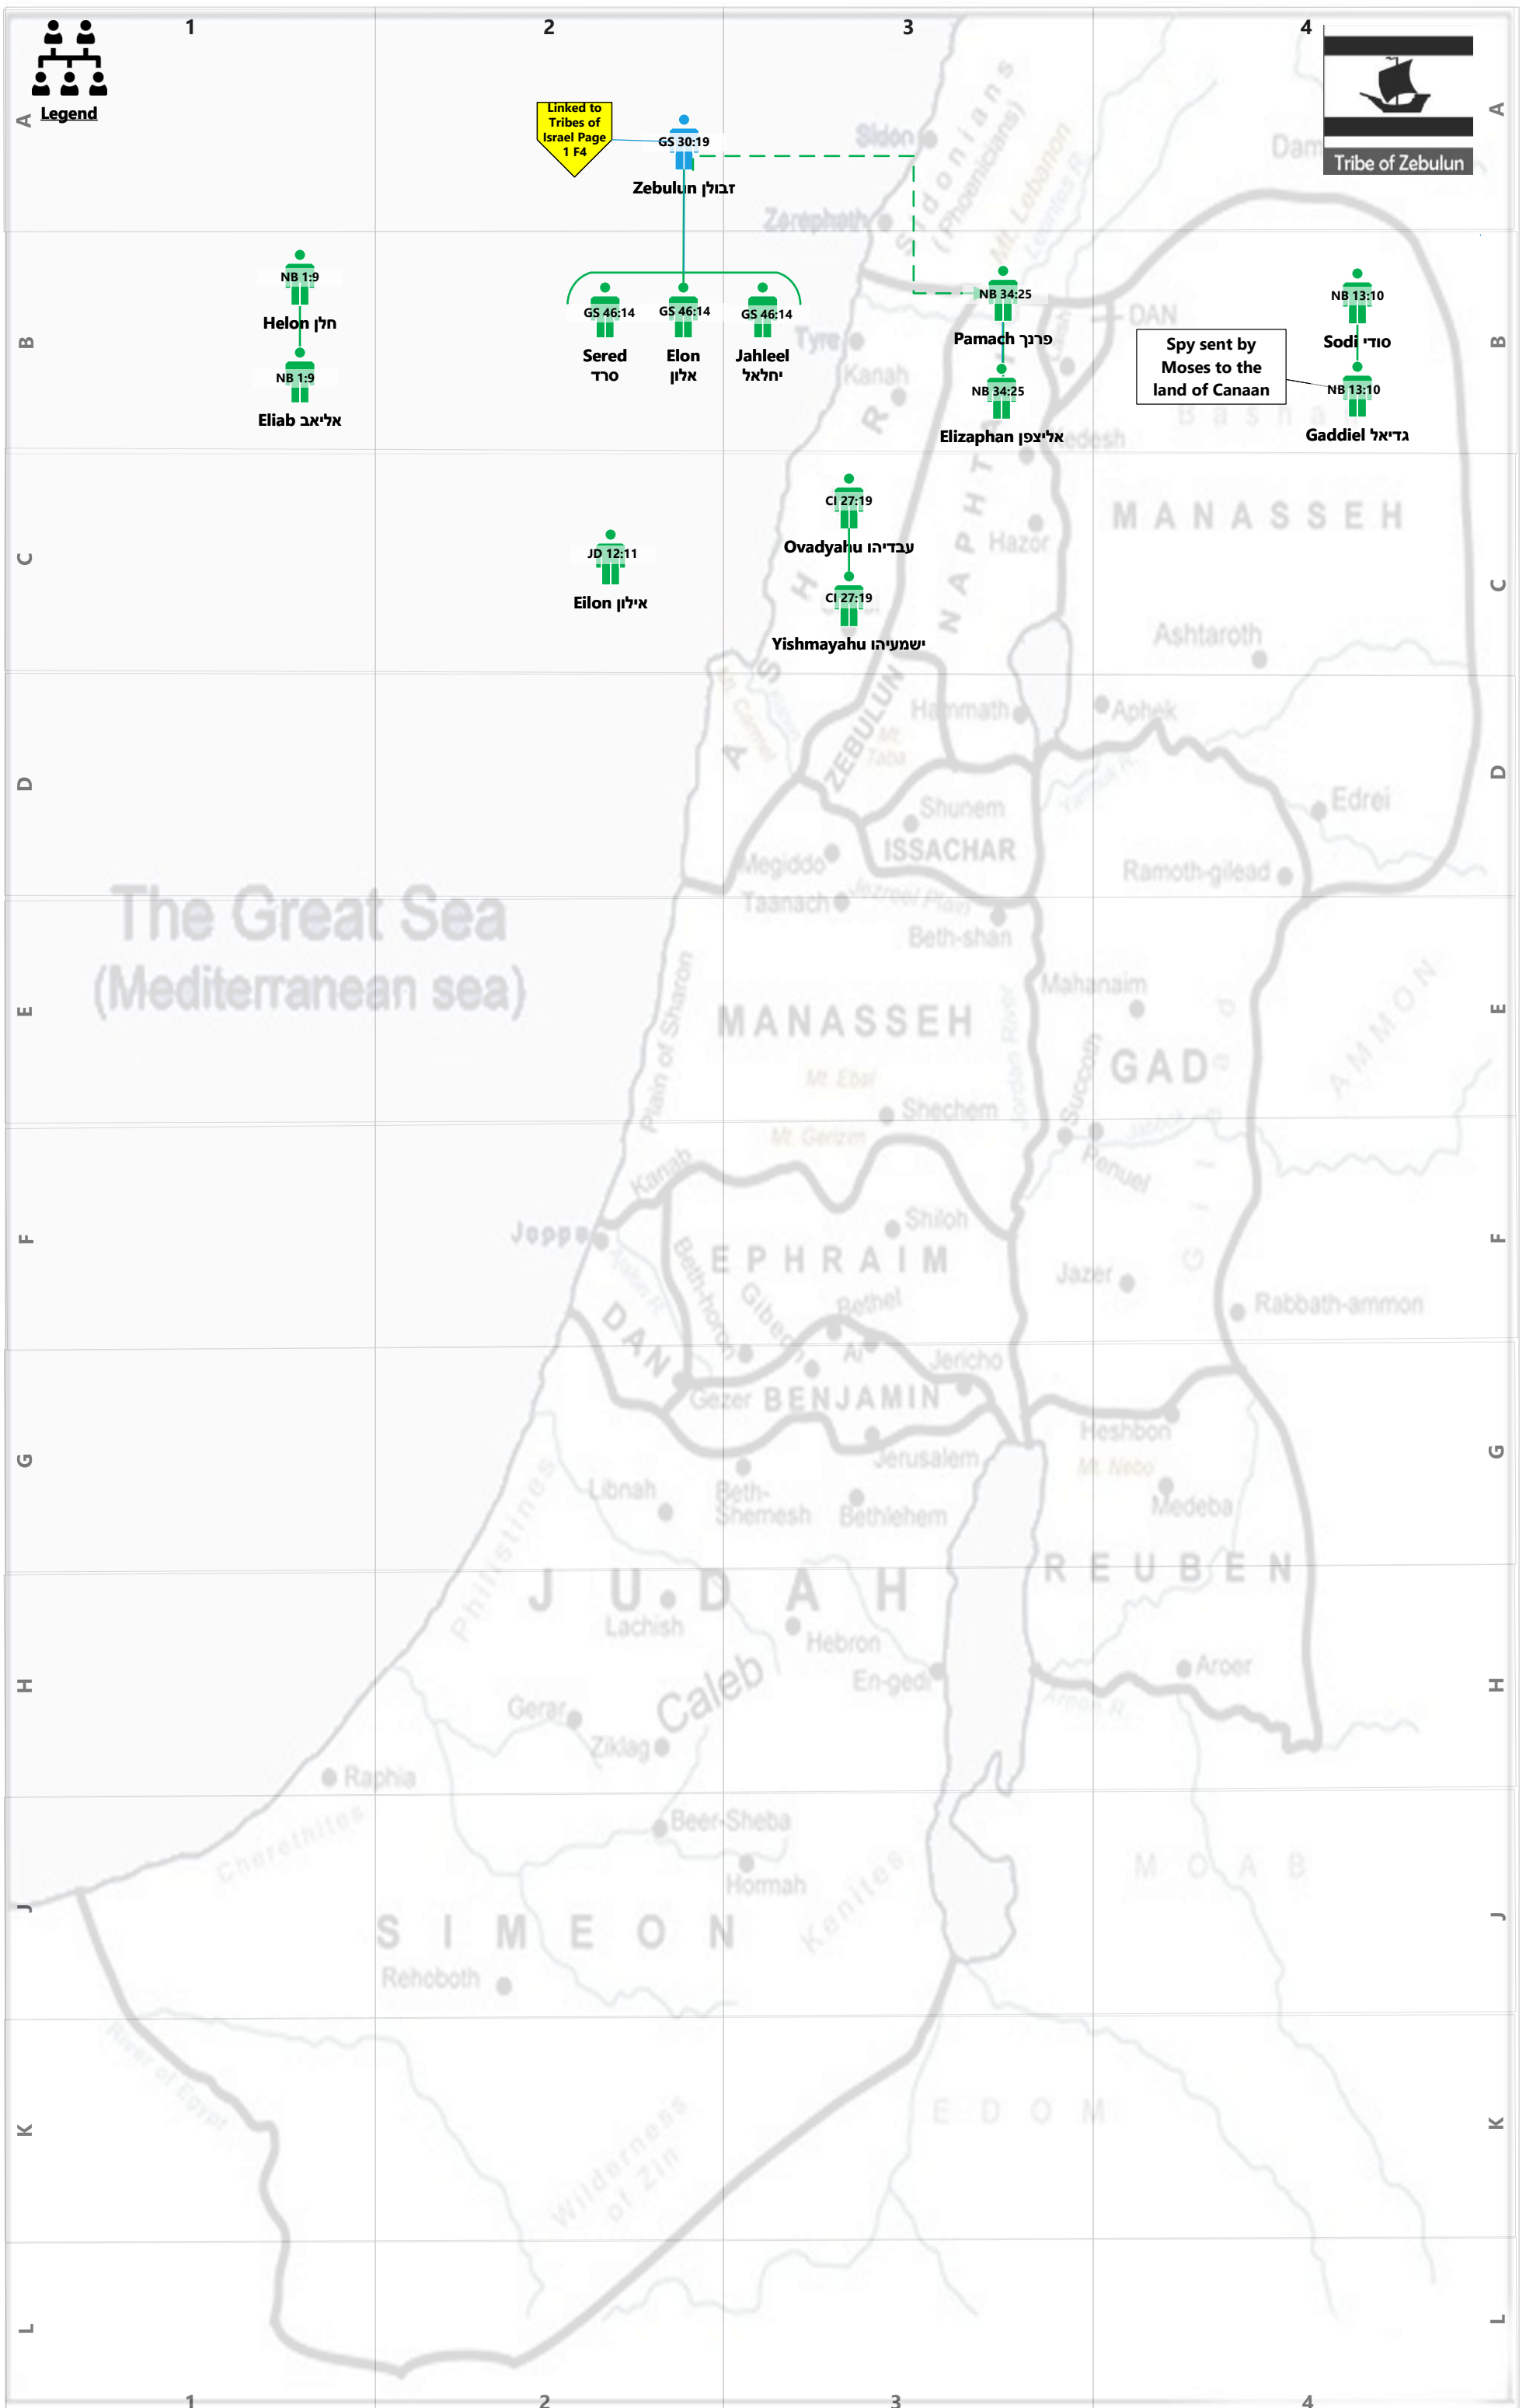

Tribe of Zebulun

Linked to Tribes of Israel Page 1 F4

GS 30:19
Zebulun זבולן

NB 1:9
Helon חלן
NB 1:9
Eliab אליאב

GS 46:14 Sered סרד
GS 46:14 Elon אלון
GS 46:14 Jahleel יחלאל

NB 34:25 Pamach פרנך
NB 34:25 Elizaphan אליצפן

Spy sent by Moses to the land of Canaan

NB 13:10 Sodi סודי
NB 13:10 Gadiel גדיאל

JD 12:11 Eilon אילון

CI 27:19 Ovadyah עבדיהו
CI 27:19 Yishmayahu ישמעיהו